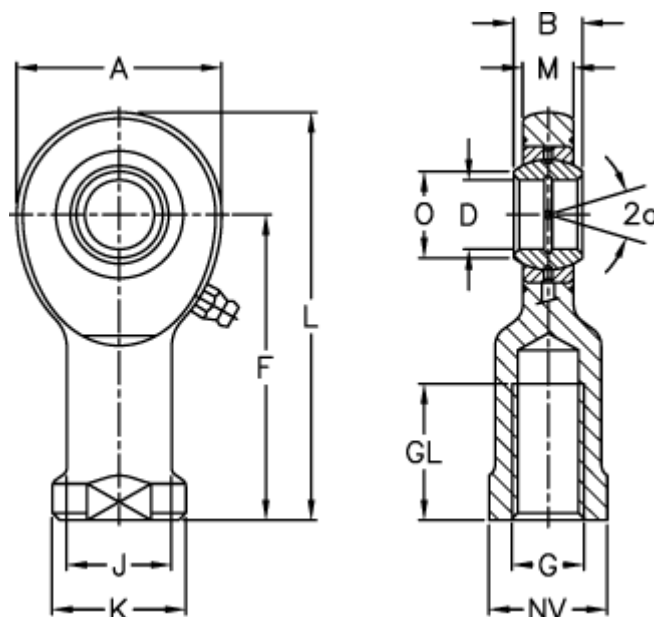

Varenummer: 03460020
 Beskrivelse: Fluro Ledhoved EI 20

Mål

A	= 53	J	= 27.5
a (grader)	= 9	K	= 35
B	= 16	L	= 103.5
D	= 20	M	= 13
Dynamisk træk kN	= 30	NV	= 32
F	= 77	O	= 24.2
g	= M20x1,5	Statisk træk kN	= 62.5
GL	= 38	Vægt	= 350